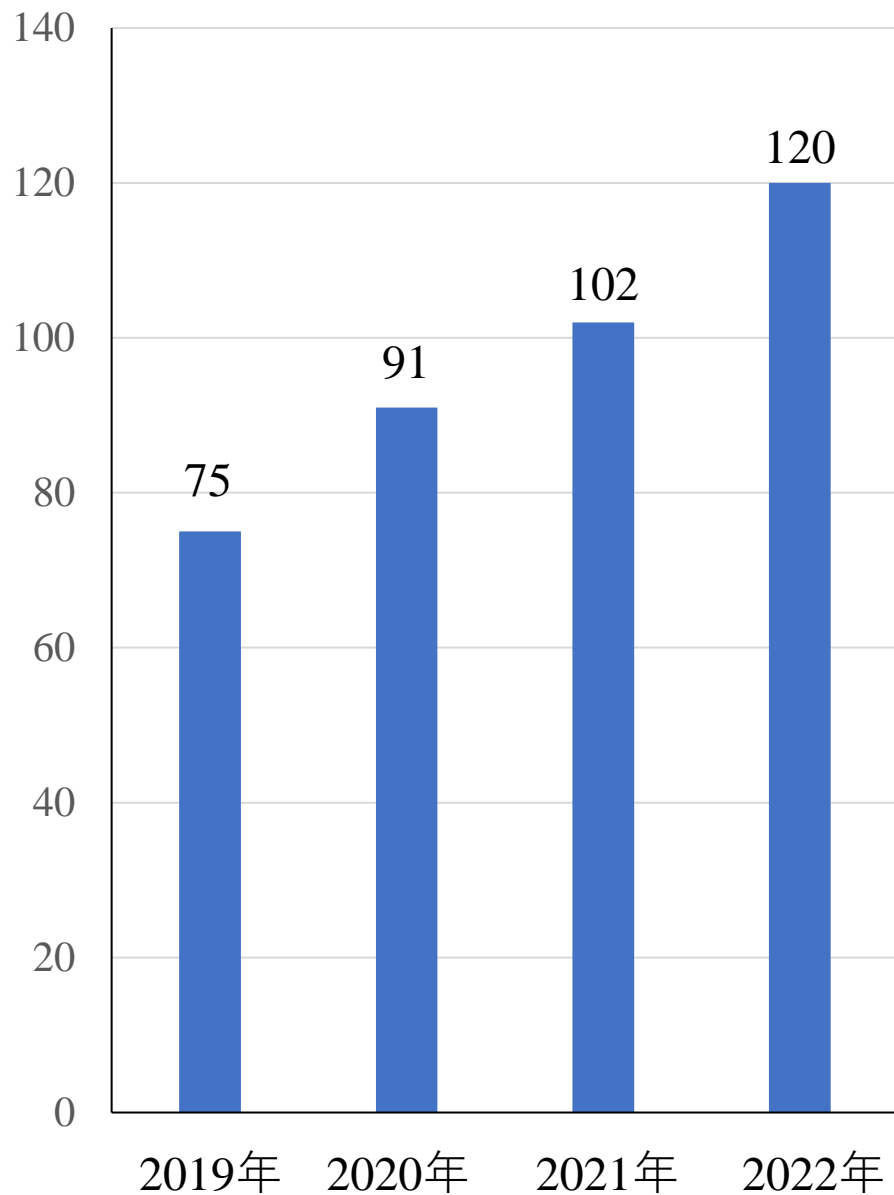

(例) 原発性肺癌手術件数

(2022年)

	件数
完全鏡視下	95
ロボット支援下	12
開胸 (胸腔鏡併用下)	13
合計	120